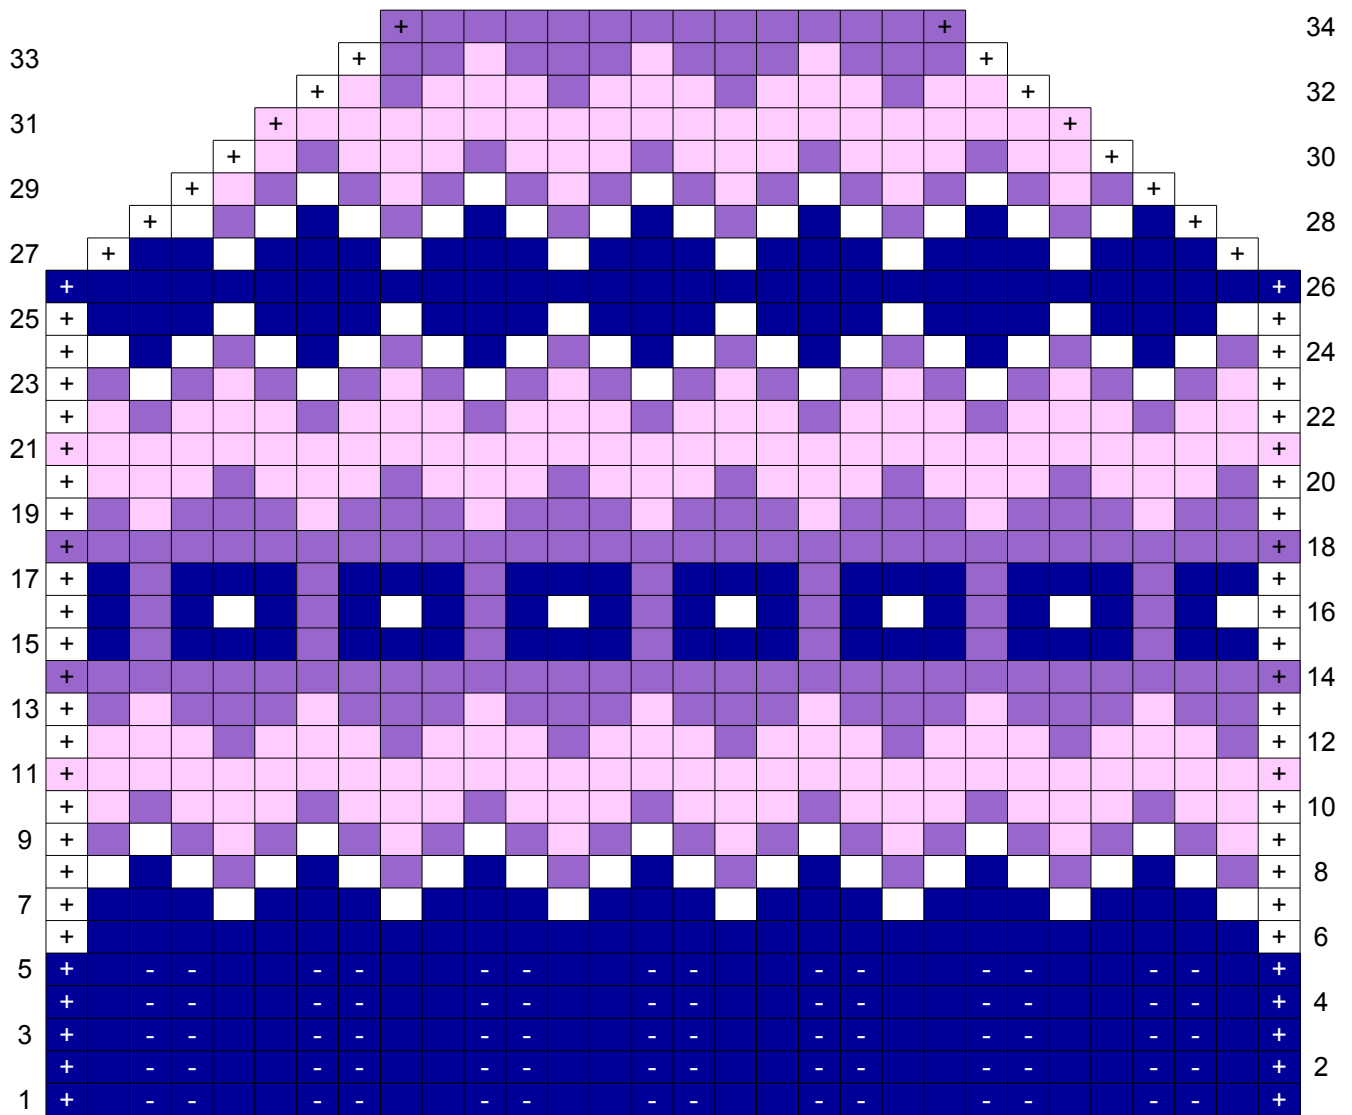

Vorder- und Rückenteil

	marine
	veilchen
	flieder
	weiß
+	Randmasche
-	linke Masche

Die Randmasche ohne Farbmarkierung mit beiden Farben stricken!

Ärmel

- marine
- veilchen
- flieder
- weiß
- + Randmasche
- linke Masche

Die Randmasche ohne Farbmarkierung mit beiden Farben stricken!