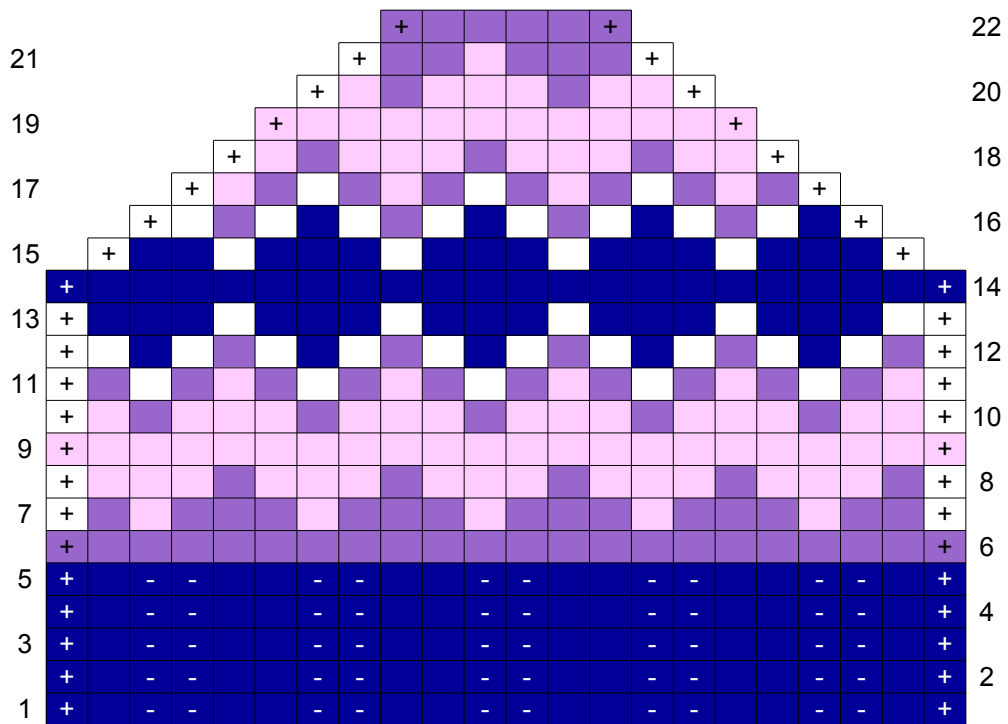

Vorder- und Rückenteil

	marine
	veilchen
	flieder
	weiß
+	Randmasche
-	linke Masche

Die Randmasche ohne Farbmarkierung mit beiden Farben stricken!

Ärmel

- marine
- veilchen
- flieder
- weiß
- + Randmasche
- linke Masche

Die Randmasche ohne Farbmarkierung mit beiden Farben stricken!