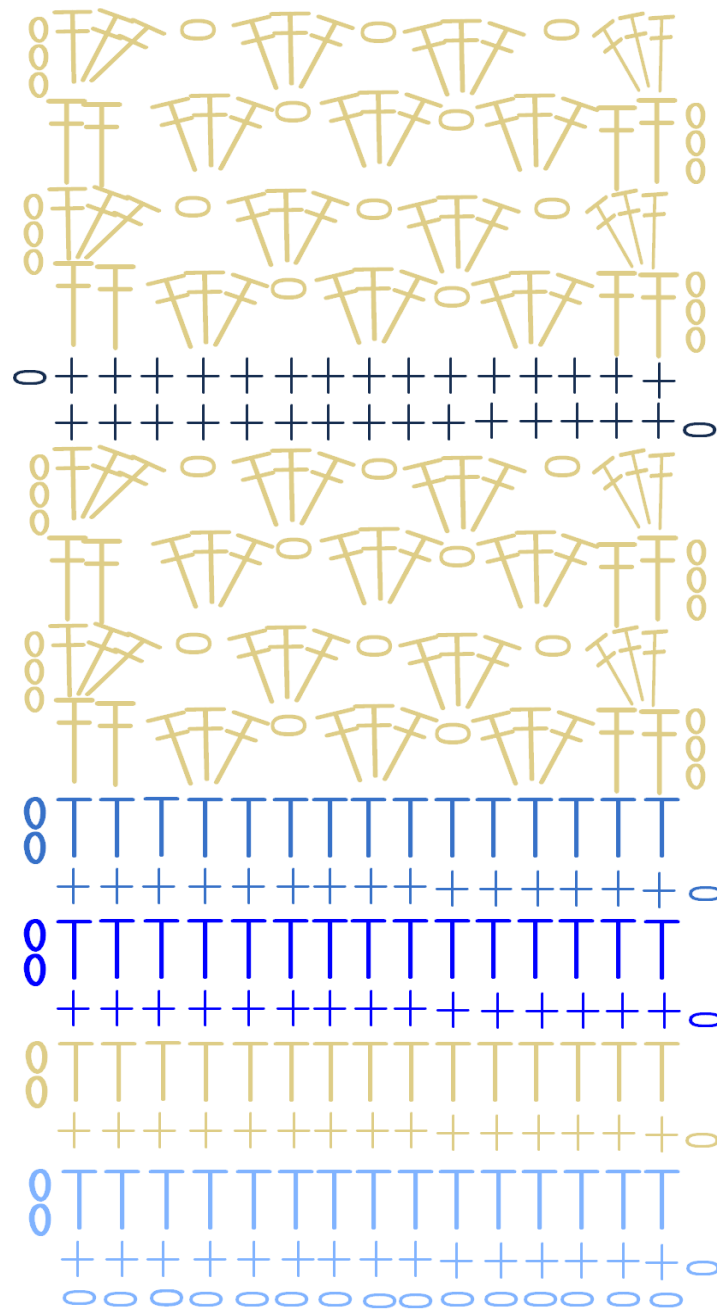

# Schoenstricken.de CAL – Kuschedecke Teil 1

- |   |                 |   |                       |
|---|-----------------|---|-----------------------|
| ⌈ | Stäbchen        | ⌈ | Tissa Fb. 196 sand    |
| ⌊ | halbes Stäbchen | ⌊ | Tissa Fb. 21 hellblau |
| + | feste Masche    | ⌋ | Tissa Fb. 78 lavendel |
| ○ | Luftmasche      | ⌋ | Tissa Fb. 06 royall   |
|   |                 | ⌈ | Tissa Fb. 34 marine   |