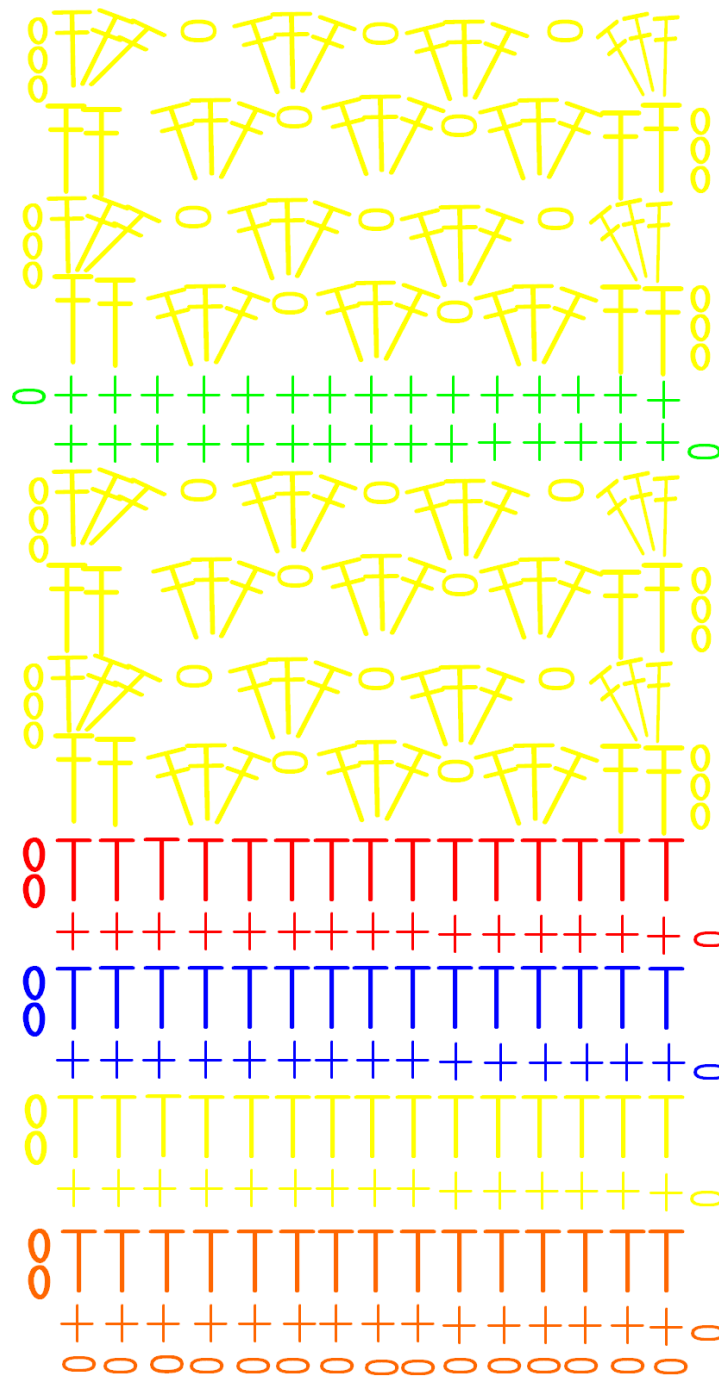

# Schoenstricken.de CAL – Kuschedecke Teil 1

⊥ Stäbchen

⊥ halbes Stäbchen

+ feste Masche

○ Luftmasche

⊥ Tissa Fb. 44 gelb

⊥ Tissa Fb. 59 orange

⊥ Tissa Fb. 61 rot

⊥ Tissa Fb. 06 royal

⊥ Tissa Fb. 92 grasgrün