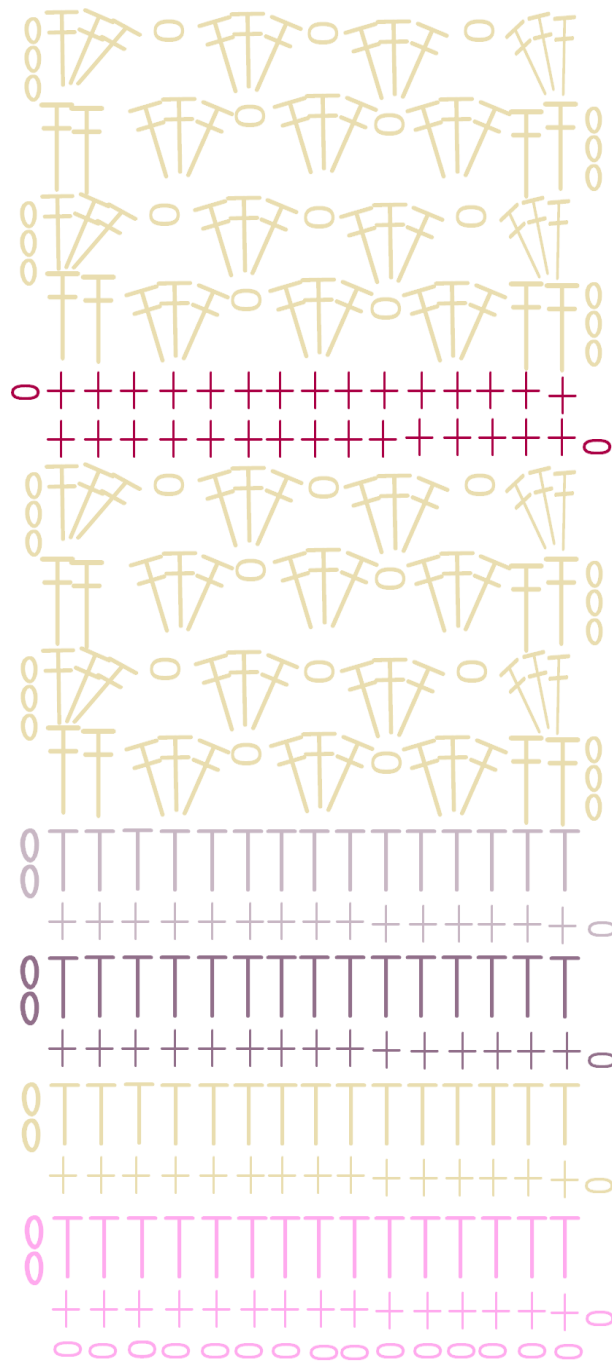

# Schoenstricken.de CAL – Kuschedecke Teil 1

⊥ Stäbchen

⊥ halbes Stäbchen

+ feste Masche

○ Luftmasche

⊥ Tissa Fb. 94 wollweiß

⊥ Tissa Fb. 09 rosa

⊥ Tissa Fb. 119 hellrosa

⊥ Tissa Fb. 148 altrosa

⊥ Tissa Fb. 82 pink