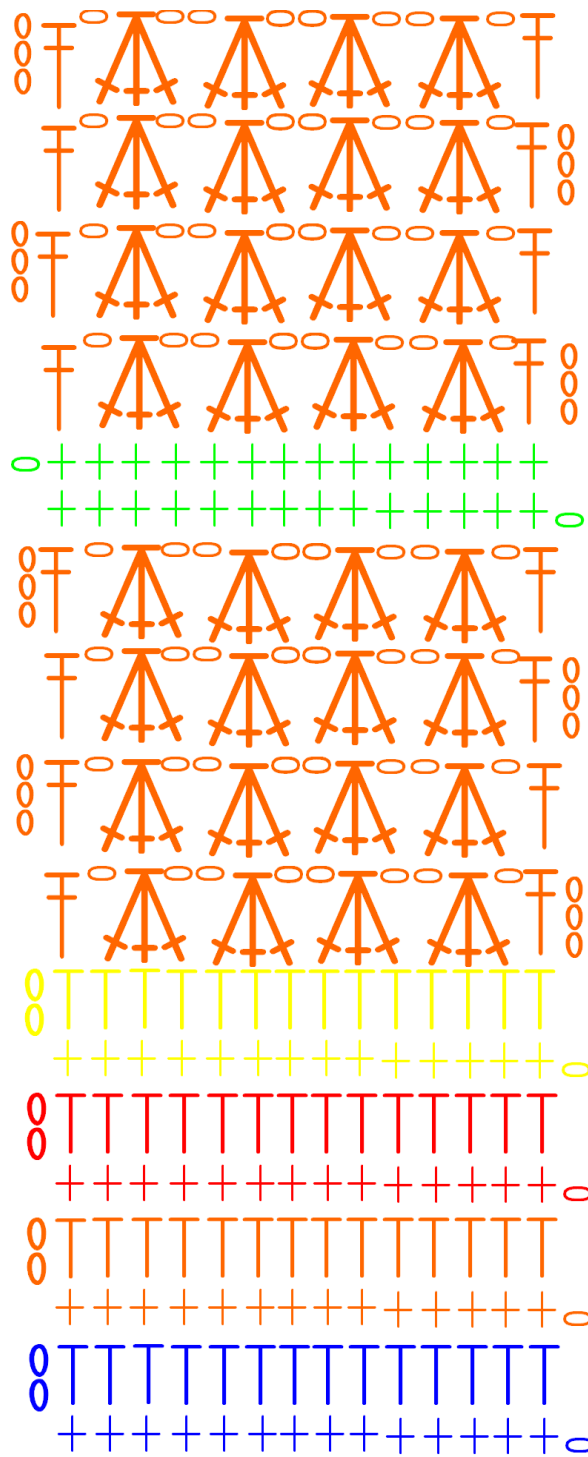

Schoenstricken.de CAL – Kuschedecke Teil 2

⊥ Stäbchen

⊥ halbes Stäbchen

+ feste Masche

○ Luftmasche

⊥ Tissa Fb. 44 gelb

⊥ Tissa Fb. 59 orange

⊥ Tissa Fb. 61 rot

⊥ Tissa Fb. 06 royal

⊥ Tissa Fb. 92 grasgrün