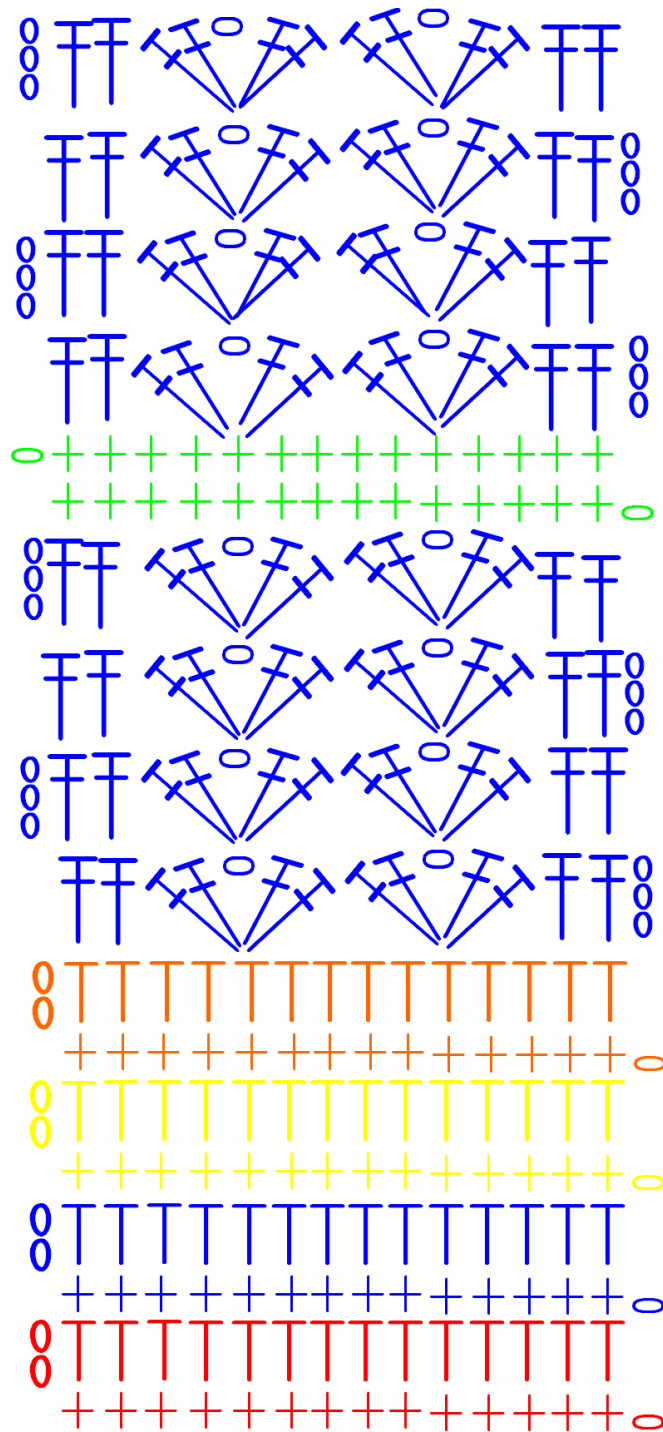

# Schoenstricken.de CAL – Kuschedecke Teil 1

- |   |                 |   |                       |
|---|-----------------|---|-----------------------|
| ⌘ | Stäbchen        | ⌘ | Tissa Fb. 44 gelb     |
| ⌘ | halbes Stäbchen | ⌘ | Tissa Fb. 59 orange   |
| + | feste Masche    | ⌘ | Tissa Fb. 61 rot      |
| ○ | Luftmasche      | ⌘ | Tissa Fb. 06 royal    |
|   |                 | ⌘ | Tissa Fb. 92 grasgrün |