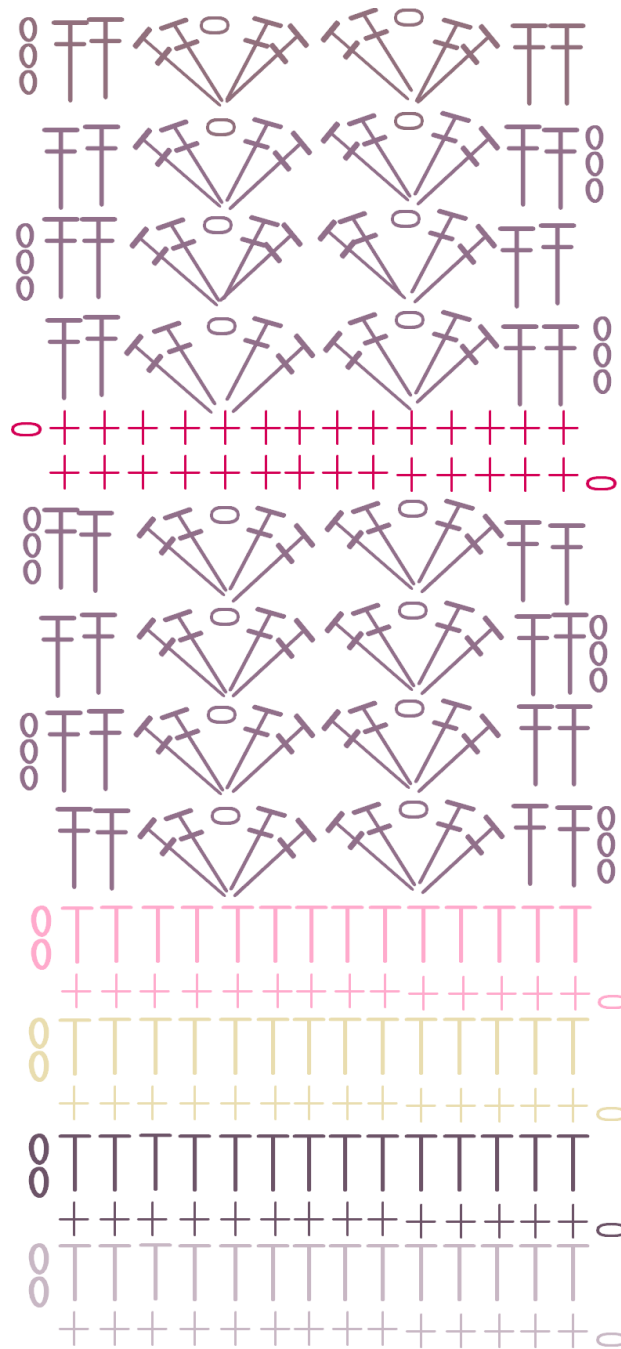

# Schoenstricken.de CAL – Kuschedecke Teil 3

- |   |                 |   |                        |
|---|-----------------|---|------------------------|
| ⊥ | Stäbchen        | ⊥ | Tissa Fb. 94 wollweiß  |
| ⊥ | halbes Stäbchen | ⊥ | Tissa Fb. 09 rosa      |
| + | feste Masche    | ⊥ | Tissa Fb. 119 hellrosa |
| o | Luftmasche      | ⊥ | Tissa Fb. 148 altrosa  |
|   |                 | ⊥ | Tissa Fb. 82 pink      |