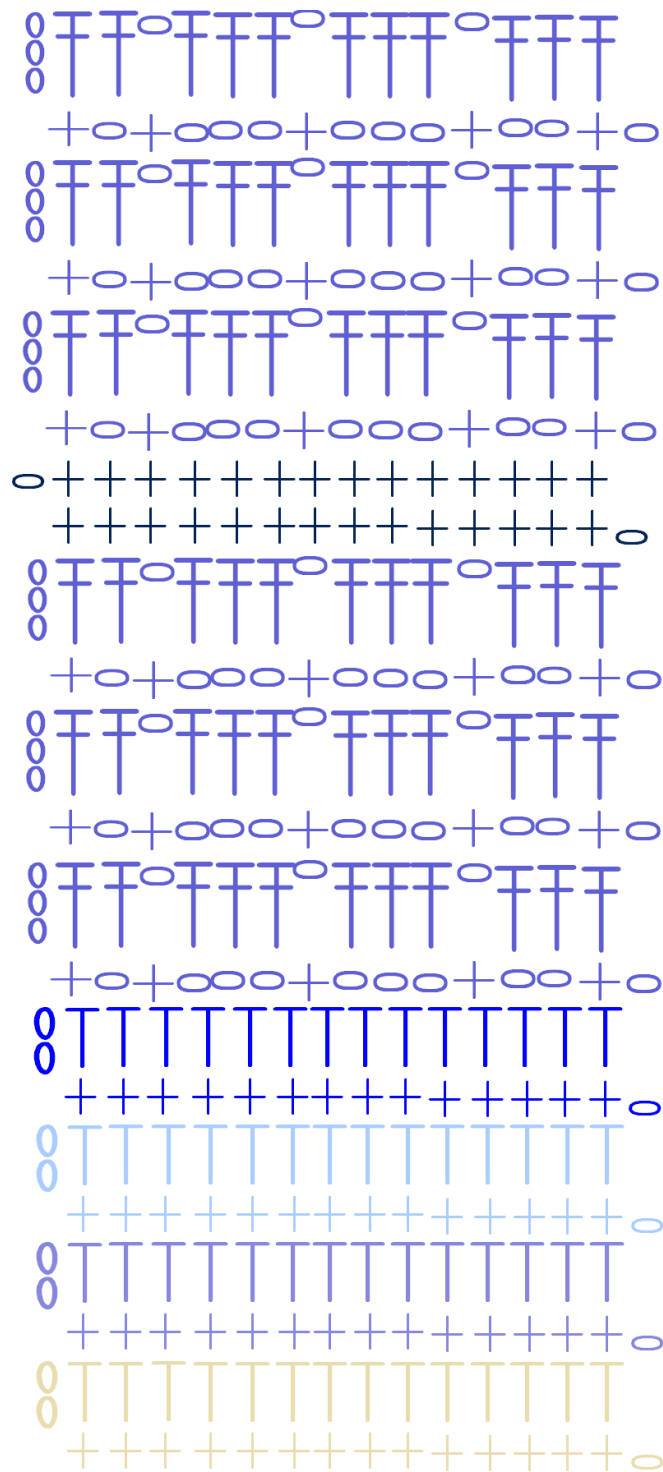

Schoenstricken.de CAL – Kuschedecke Teil 4

⌣ Stäbchen

⌣ halbes Stäbchen

+ feste Masche

○ Luftmasche

⌣ Tissa Fb. 196 sand

⌣ Tissa Fb. 21 hellblau

⌣ Tissa Fb. 78 lavendel

⌣ Tissa Fb. 06 royall

⌣ Tissa Fb. 34 marine