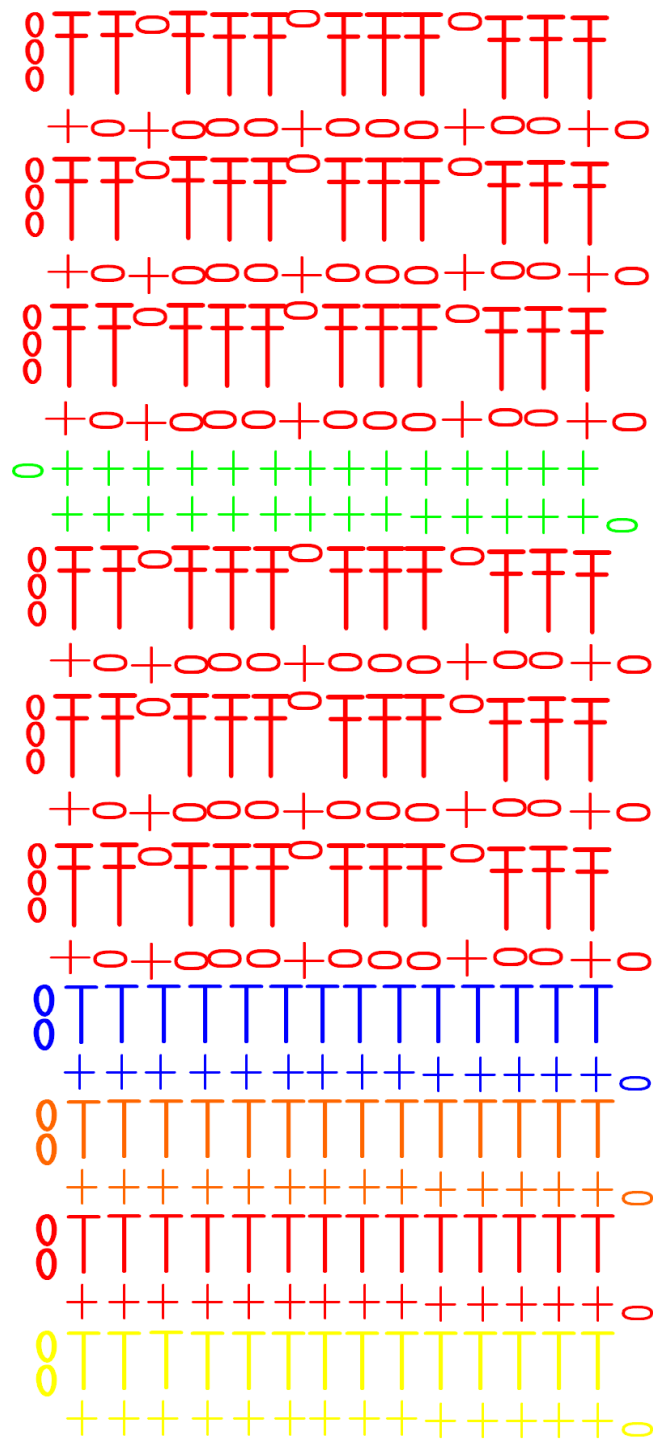

# Schoenstricken.de CAL – Kuschedecke Teil 4

⌣ Stäbchen

⌣ halbes Stäbchen

+ feste Masche

○ Luftmasche

⌣ Tissa Fb. 44 gelb

⌣ Tissa Fb. 59 orange

⌣ Tissa Fb. 61 rot

⌣ Tissa Fb. 06 royal

⌣ Tissa Fb. 92 grasgrün