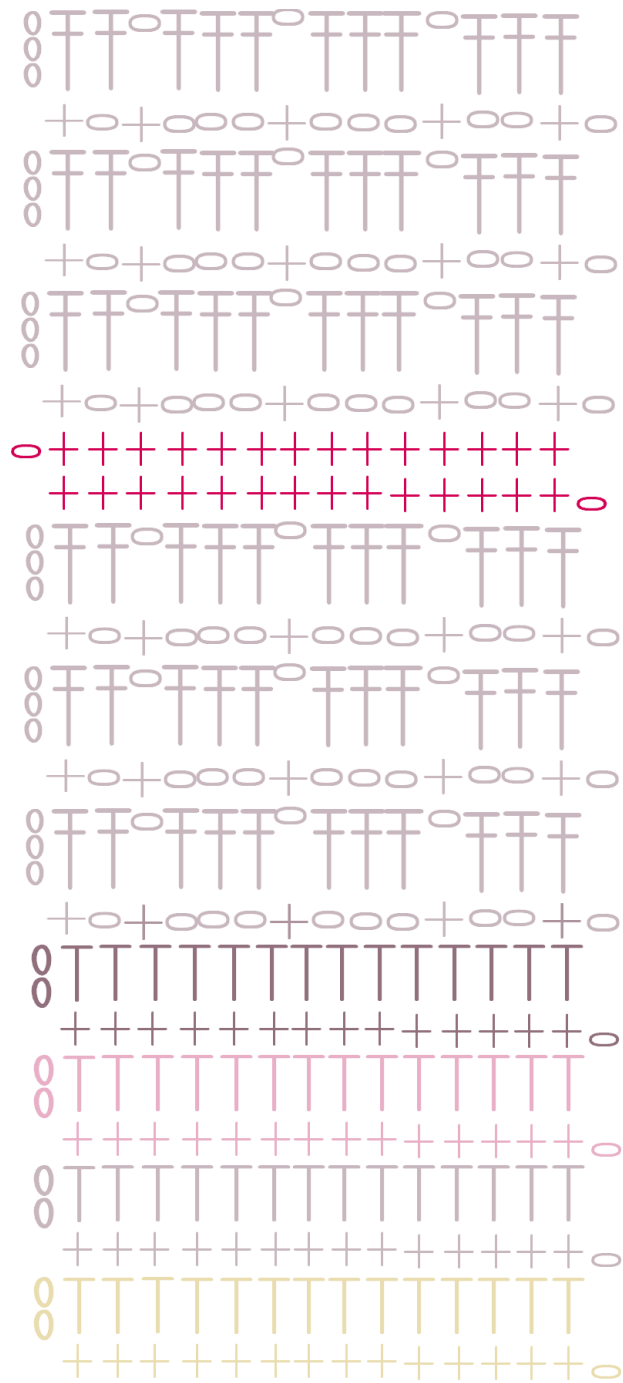

Schoenstricken.de CAL – Kuschedecke Teil 4

- | | | | |
|---|-----------------|---|------------------------|
| ⌈ | Stäbchen | ⌈ | Tissa Fb. 94 wollweiß |
| ⌊ | halbes Stäbchen | ⌈ | Tissa Fb. 09 rosa |
| + | feste Masche | ⌊ | Tissa Fb. 119 hellrosa |
| ○ | Luftmasche | ⌊ | Tissa Fb. 148 altrosa |
| | | ⌈ | Tissa Fb. 82 pink |