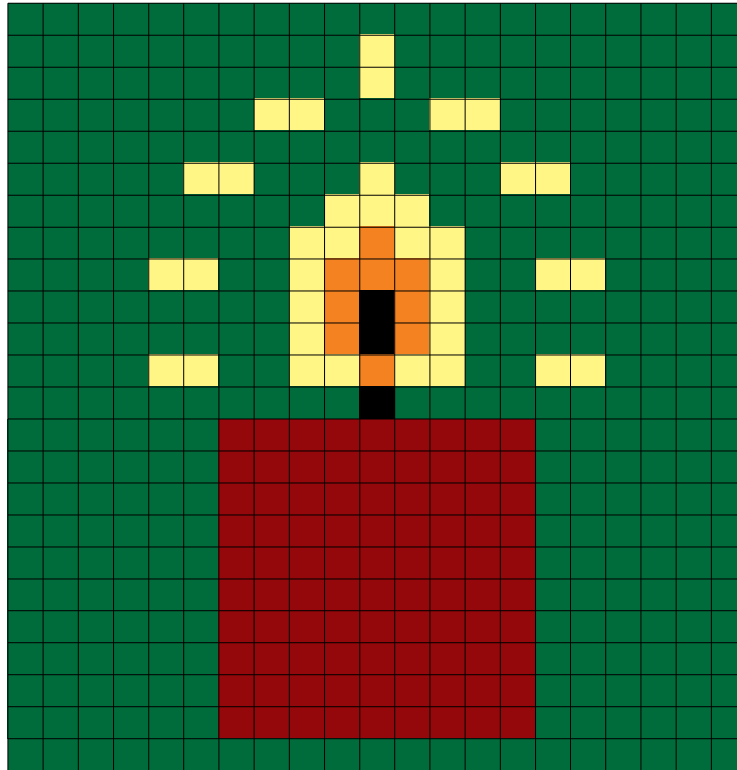

# Vorlage für Häkelquadrat „Kerze“

## Adventskalender

21 Maschen und 24 Reihen

-  Tanne
-  Weinrot
-  Gelb
-  Orange
-  Schwarz