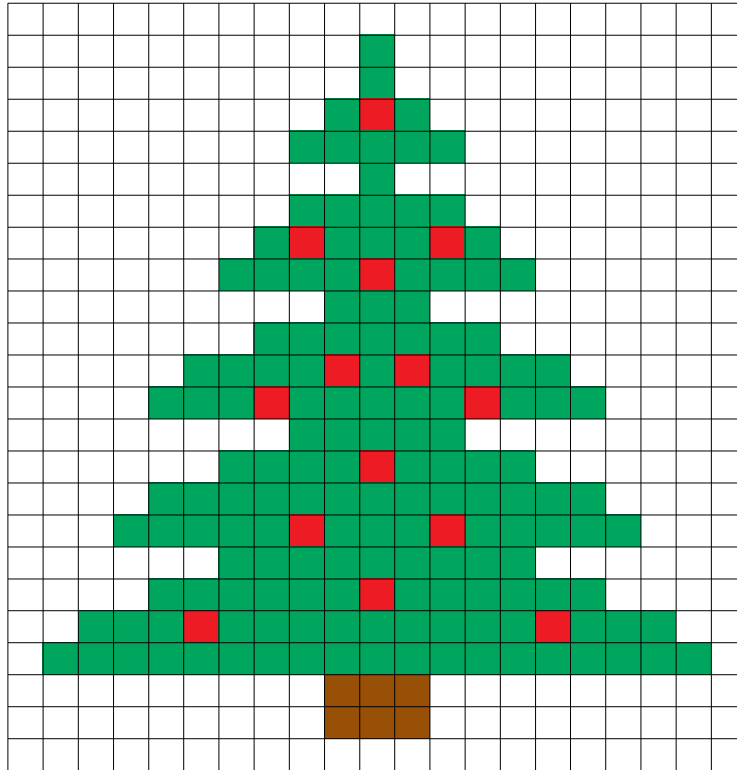

Vorlage für Häkelquadrat „Tanne“

Adventskalender

21 Maschen und 24 Reihen

- Rot
- Grün
- Weiß
- Rost