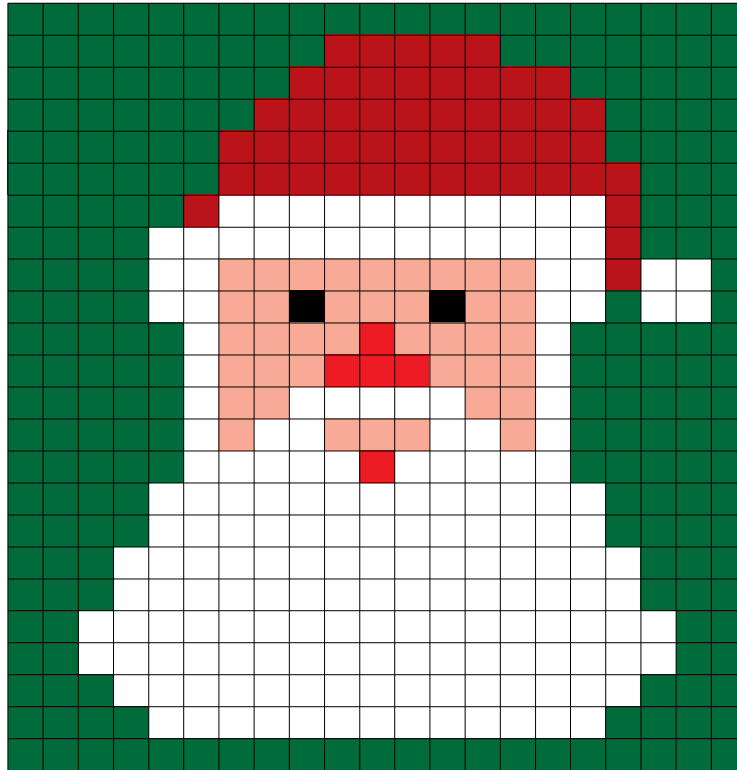

Vorlage für Häkelquadrat „Weihnachtsmann“

Adventskalender

21 Maschen und 24 Reihen

- Tanne
- Rot
- Weiß
- Rosa
- Schwarz