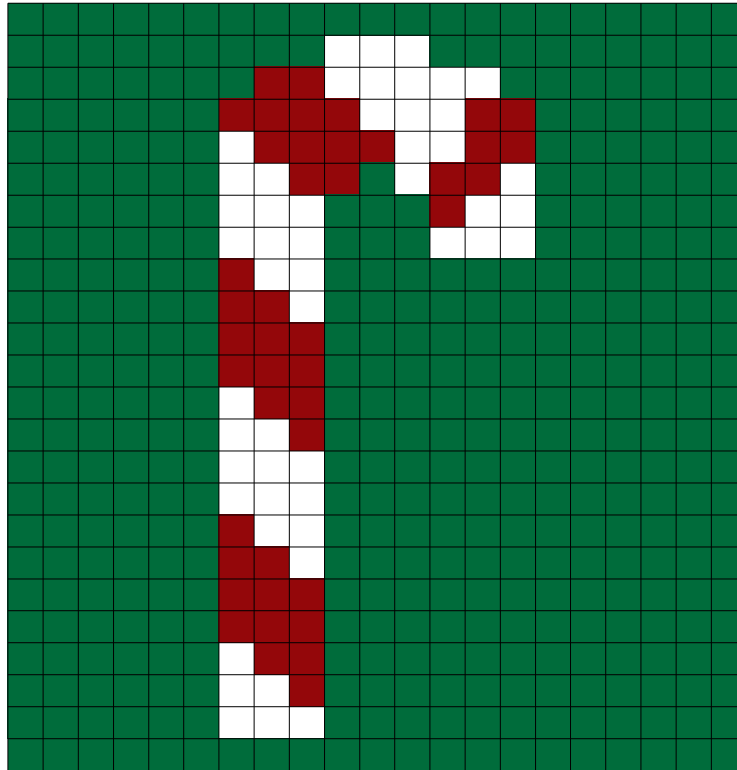

Vorlage für Häkelquadrat „Zuckerstange“

Adventskalender

21 Maschen und 24 Reihen

-  Tanne
-  Weinrot
-  Weiß