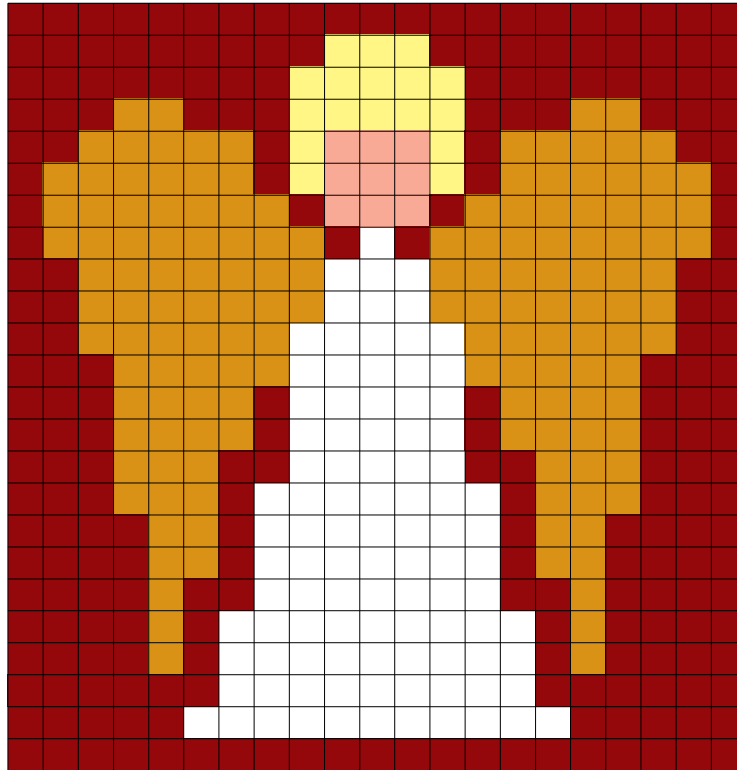

Vorlage für Häkelquadrat „Engel“

Adventskalender

21 Maschen und 24 Reihen

- Weinrot
- Weiß
- Gelb
- Kupfer
- Rosa