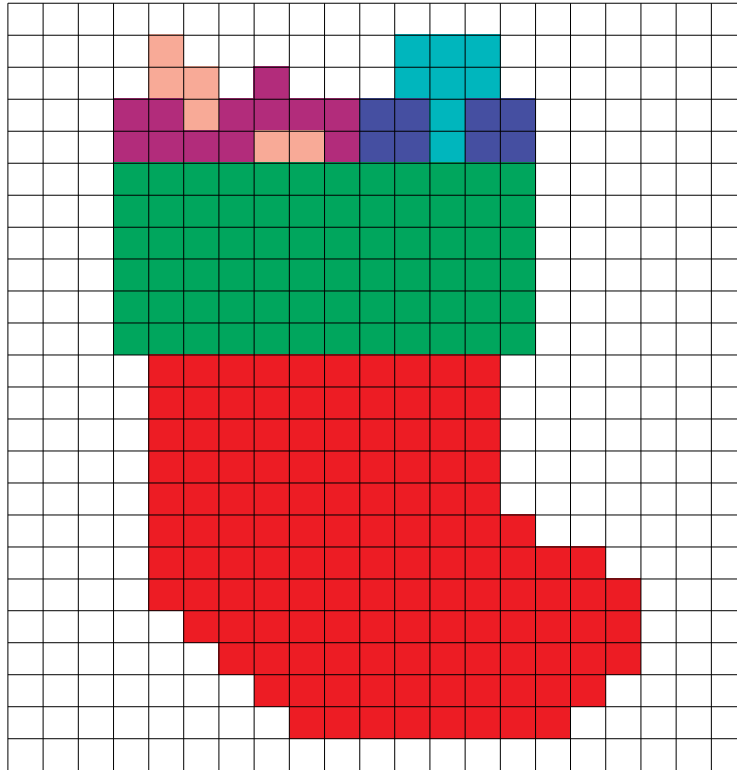

Vorlage für Häkelquadrat „Nikolausstiefel“

Adventskalender

21 Maschen und 24 Reihen

- Rot
- Grün
- Pink
- Rosa
- Blau
- Türkis
- Weiß